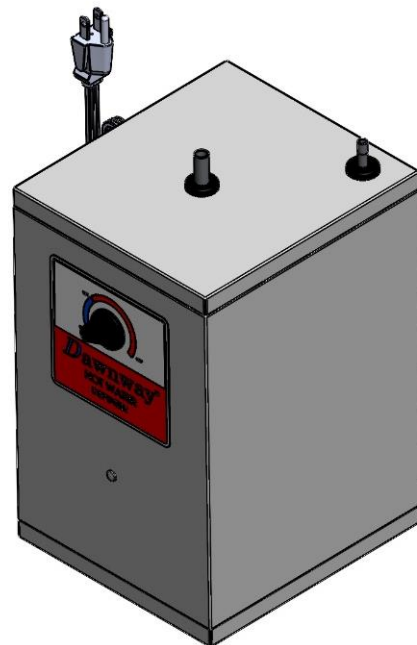

HT250

UNIT : mm

Dawnway[®]