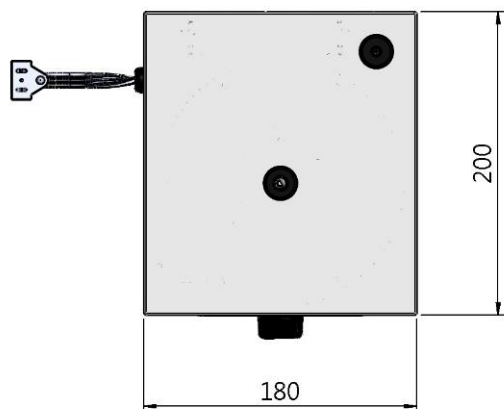

HT250

UNIT : mm

Dawnway[®]