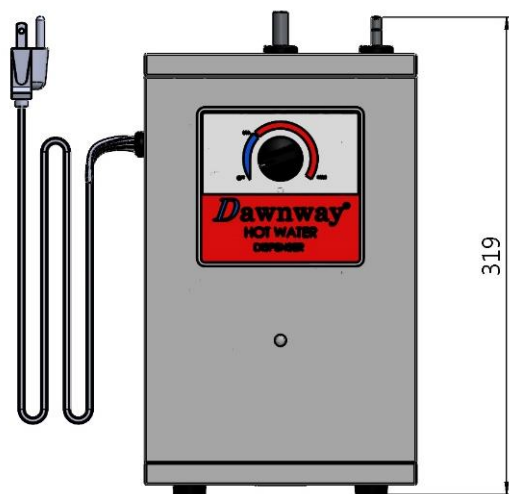

HT250

UNIT : mm

Dawnway[®]